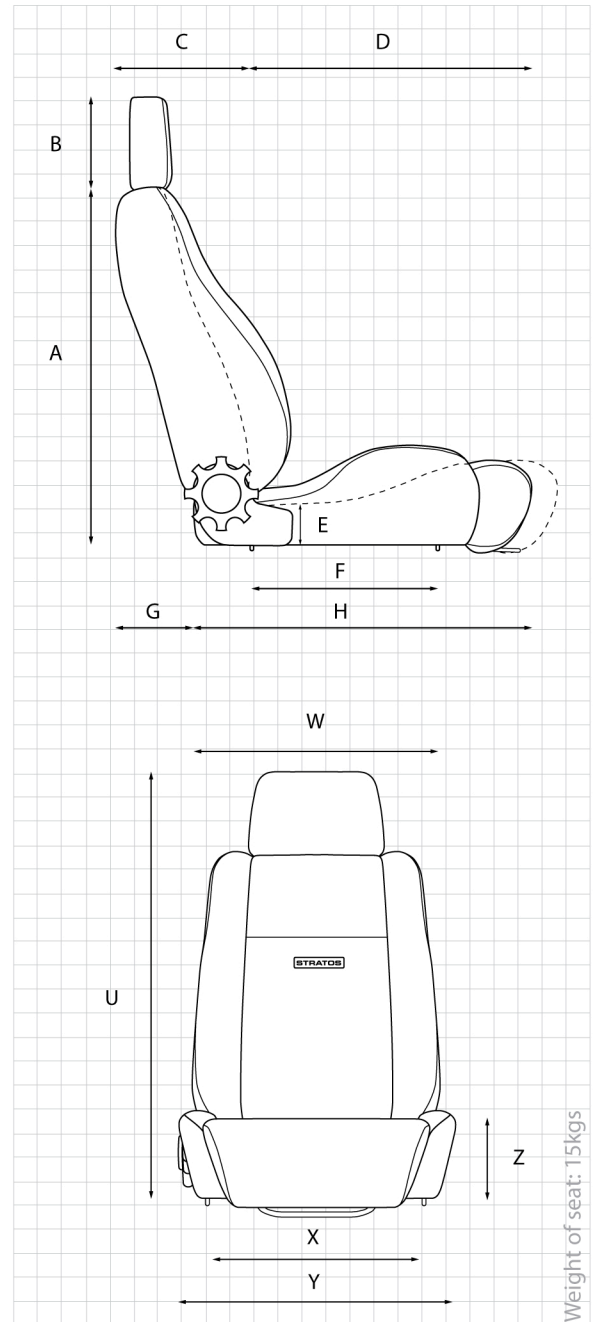

### Dimensions

	A	B	C	D	E	F	G	H
min.	640	170	240		65	320	170	
max.		235						
	I	J	U	V	W	X	Y	Z
min.	120		840	70	500	405	510	175
max.			905					

## Dimensions

Weight of seat: 15kgs